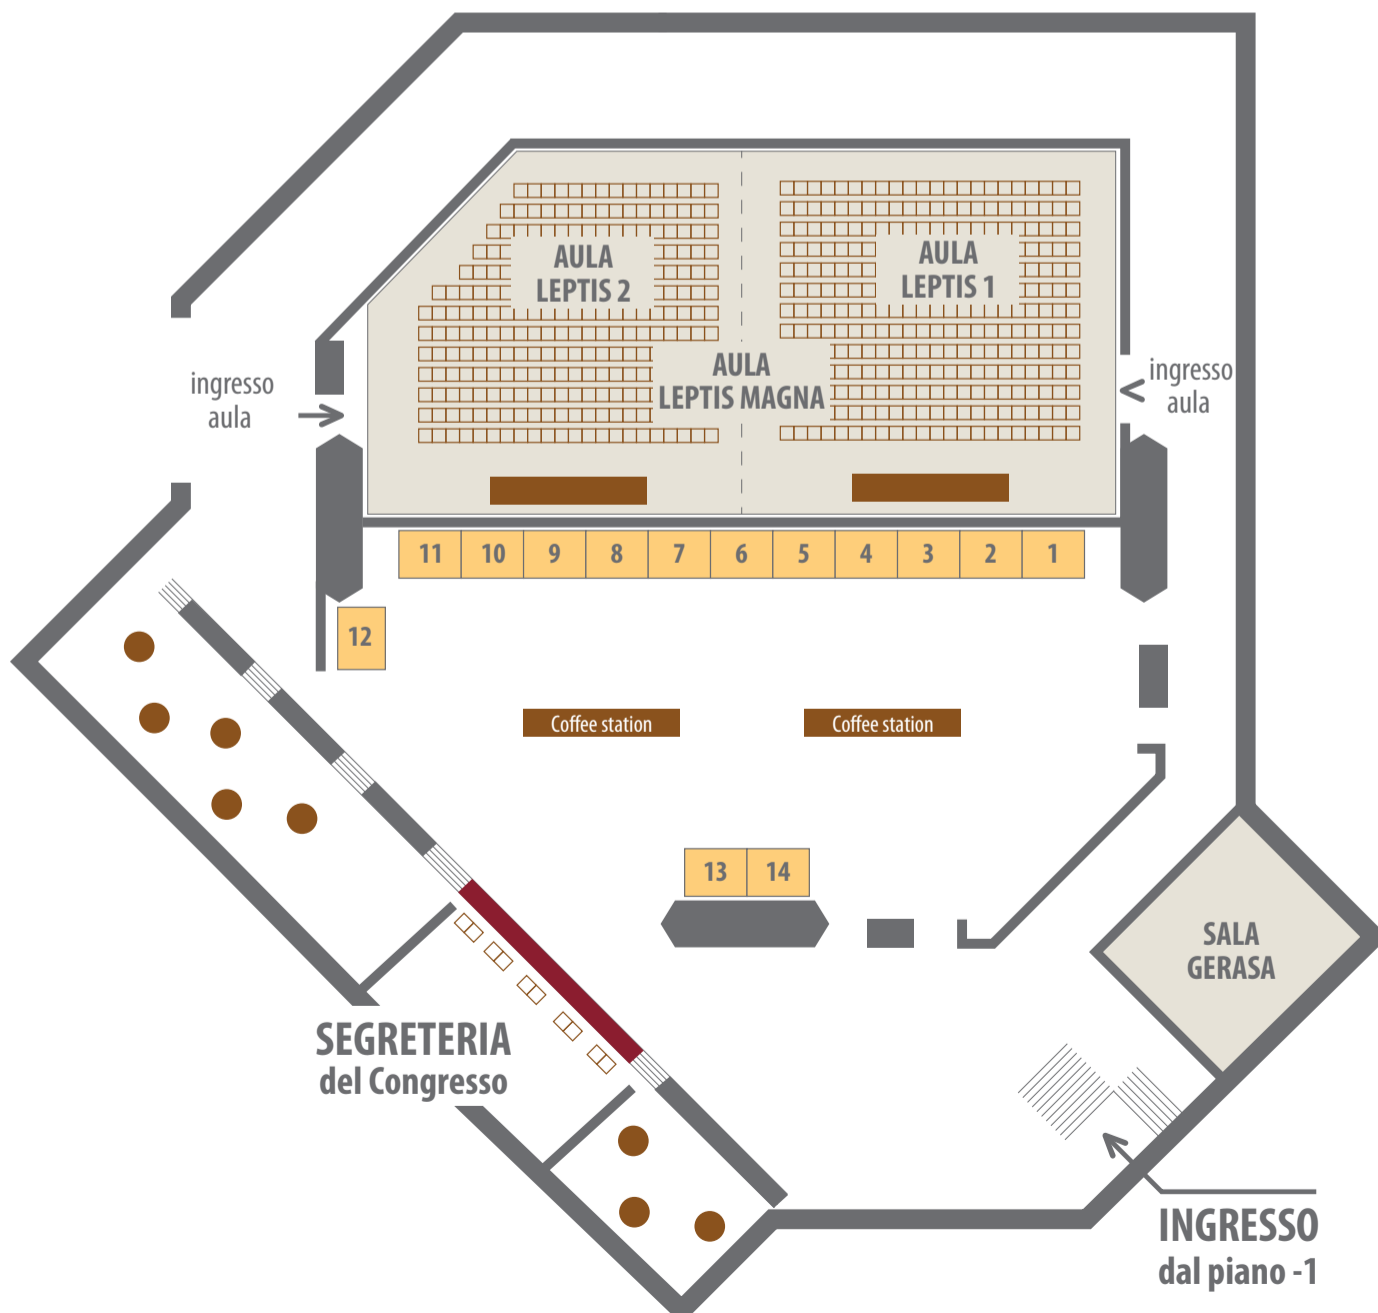

17° Congresso Nazionale AME Joint Meeting with ACE Italian Chapter

Roma, 8-11 novembre 2018

Ergife Palace Hotel

ITALIAN CHAPTER

AREA ESPOSITIVA

Piano - 2

Spazi espositivi: mt 3x2 (H mt 2,5)